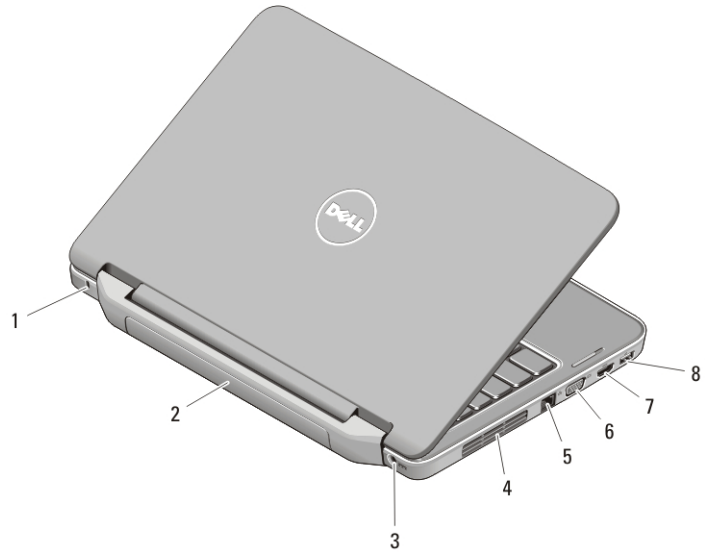

Dell Vostro 2420/2520

מידע על התקנה ותכונות

אודות אזהרות

אזהרה:  "אזהרה" מציינת אפשרות של נזק לרכוש, פגיעה גופנית או מוות.

Vostro 2420 - מבט מלפנים ומאחור

איור 1. מבט מלפנים

- | | |
|-----------------------------|------------------------|
| 1. נורית מצב מצלמה | 9. מיקרופון |
| 2. מצלמה | 10. משטח מגע |
| 3. צג | 11. קורא כרטיס זיכרון |
| 4. (מקולים 2) | 12. (לחצני משטח מגע 2) |
| 5. (USB 2.0 מחברי | 13. נוריות מצב התקנים |
| 6. כונן אופטי | 14. מקלדת |
| 7. לחצן הוצאה של כונן אופטי | 15. לחצן הפעלה |
| 8. מחברי שמע | |

דגם חקיקה: P22G, P18F
סוג חקיקה: P22G004, P18F004
02 - 2012

0305JCA00

איור 2. מבט מאחור

- | | |
|-------------------|-----------------|
| 1. חריץ כבל אבטחה | 6. VGA מחבר |
| 2. סוללה | 7. HDMI מחבר |
| 3. מחבר חשמל | 8. USB 2.0 מחבר |
| 4. פתחי אוורור | |
| 5. מחבר רשת | |