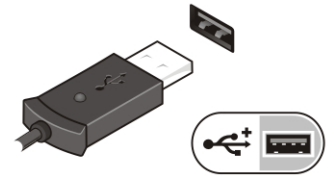

התראה:

בעת ניתוק כבל מתאם זרם החילופין מהמחשב, אחזו במחבר ולא בכבל עצמו, ומשוך בחוזקה אך בעדינות, כדי למנוע נזק לכבל. בעת ליפוף כבל מתאם זרם החילופין, הקפד להמשיך את זווית המחבר על מתאם זרם החילופין כדי למנוע נזק לכבל.

הערה:

התקנים מסוימים עשויים שלא להיות כלולים, אם לא הזמנת אותם.

1. חבר את מתאם זרם החילופין למחבר של מתאם זרם החילופין במחשב ולשקע החשמל.

איור 5. מתאם זרם חילופין

2. חבר את כבל הרשת (אופציונלי).

איור 6. מחבר רשת

3. חבר התקני USB, כגון עכבר או מקלדת (אופציונלי).

איור 7. מחבר USB

4. פתח את צג המחשב ולחץ על לחצן ההפעלה כדי להפעיל את המחשב.

איור 8. לחצן הפעלה

 הערה:

מומלץ להפעיל ולכבות את המחשב פעם אחת לפחות, לפני התקנת כרטיסים או חיבור המחשב להתקן עגינה או להתקן חיצוני אחר, כגון מדפסת.