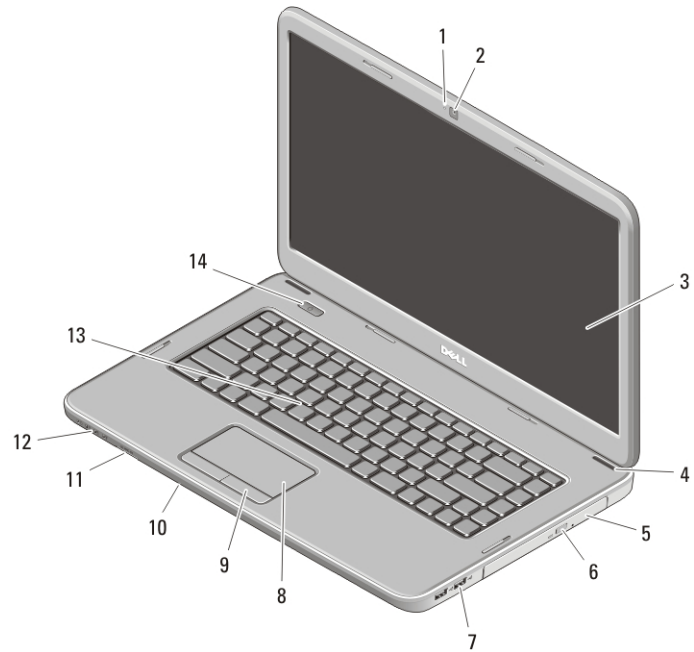

מבט מלפנים ומאחור - Vostro 2520

איור 3. מבט מלפנים

1. נורית מצב מצלמה	9. (לחצני משטח מגע 2)
2. מצלמה	10. מיקרופון
3. צג	11. קורא כרטיס זיכרון
4. (רמקולים 2)	12. נוריות מצב התקנים
5. כונן אופטי	13. מקלדת
6. לחצן הוצאה של כונן אופטי	14. לחצן הפעלה
7. (USB 2.0 מחברי	
8. משטח מגע