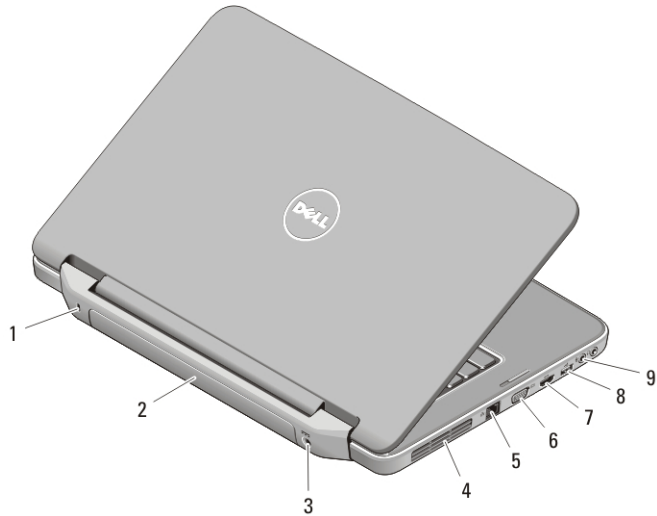

מבט מלפנים ומאחור - Vostro 2520

איור 3. מבט מלפנים

- | | |
|-----------------------------|-----------------------|
| 1. נורית מצב מצלמה | 9. (לחצני משטח מגע 2) |
| 2. מצלמה | 10. מיקרופון |
| 3. צג | 11. קורא כרטיס זיכרון |
| 4. (רמקולים 2) | 12. נוריות מצב התקנים |
| 5. כונן אופטי | 13. מקלדת |
| 6. לחצן הוצאה של כונן אופטי | 14. לחצן הפעלה |
| 7. (USB 2.0 מחברי | |
| 8. משטח מגע | |