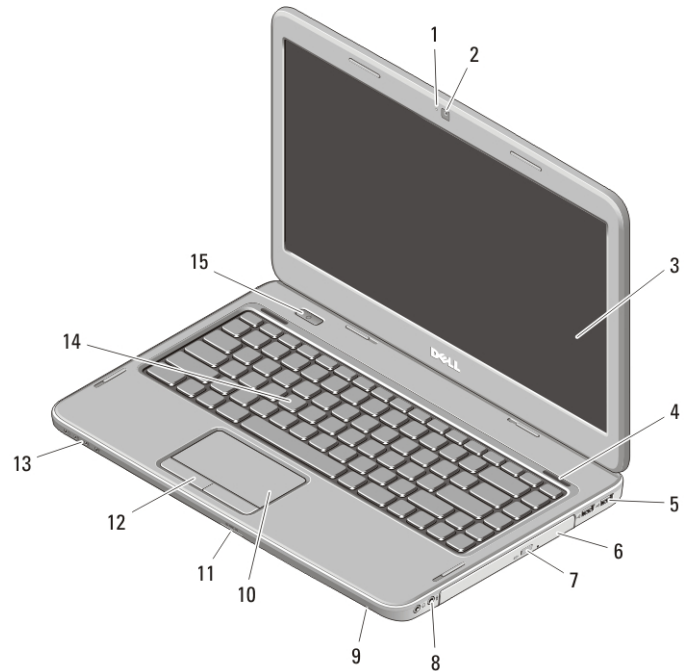

Dell Vostro 2420/2520

מידע על התקנה ותכונות

אודות אזהרות

אזהרה:  "אזהרה" מציינת אפשרות של נזק לרכוש, פגיעה גופנית או מוות.

Vostro 2420 - מבט מלפנים ומאחור

איור 1. מבט מלפנים

- | | |
|-----------------------------|------------------------|
| 1. נורית מצב מצלמה | 9. מיקרופון |
| 2. מצלמה | 10. משטח מגע |
| 3. צג | 11. קורא כרטיס זיכרון |
| 4. (מקולים 2) | 12. (לחצני משטח מגע 2) |
| 5. (USB 2.0 מחברי | 13. נוריות מצב התקנים |
| 6. כונן אופטי | 14. מקלדת |
| 7. לחצן הוצאה של כונן אופטי | 15. לחצן הפעלה |
| 8. מחברי שמע | |

דגם חקיקה: P22G, P18F
סוג חקיקה: P22G004, P18F004
02 - 2012

0305JCA00

איור 2. מבט מאחור

- | | |
|-------------------|-----------------|
| 1. חריץ כבל אבטחה | 6. VGA מחבר |
| 2. סוללה | 7. HDMI מחבר |
| 3. מחבר חשמל | 8. USB 2.0 מחבר |
| 4. פתחי אוורור | |
| 5. מחבר רשת | |